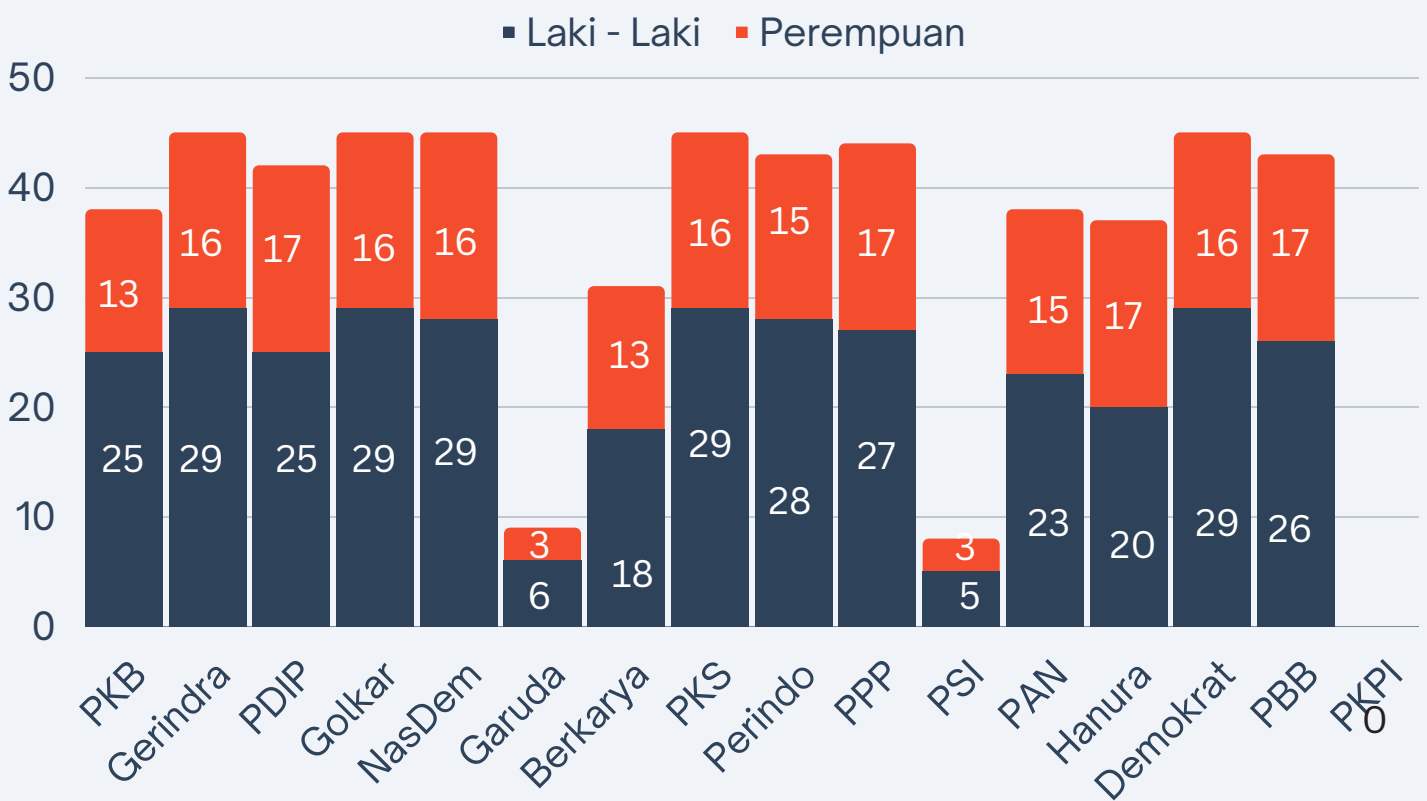

INFORMASI PEMILU

DATA PEMILIH DAN CALON LEGISLATIF

PEMILU 2019

JUMLAH CALEG DPRD PROVINSI

30% KETERWAKILAN PEREMPUAN

JUMLAH PEMILIH PEMILU 2019

PEMILIH DAN WILAYAH PEMILU 2019

Laki - Laki

475.784

Perempuan

456.785

932.569 Pemilih
3803 TPS
391 Desa/Kelurahan
47 Kecamatan