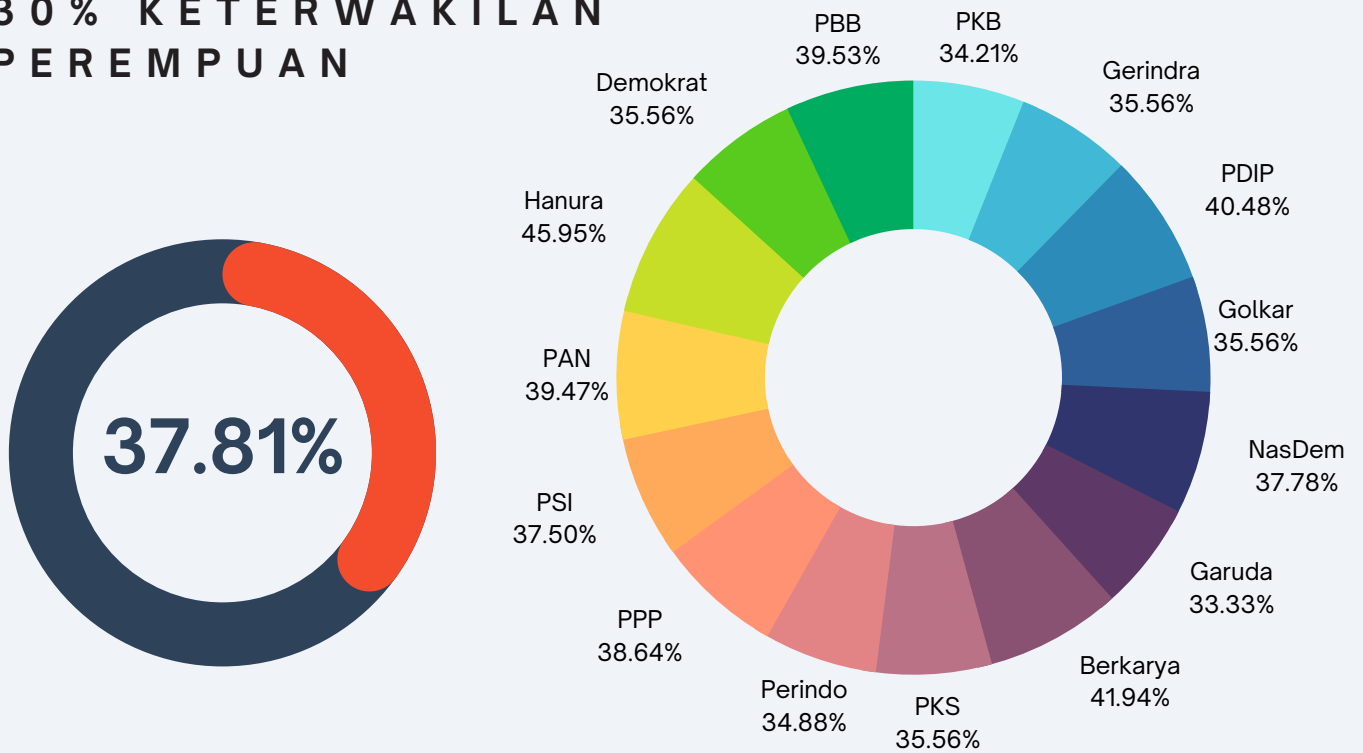

INFORMASI PEMILU

DATA PEMILIH DAN CALON LEGISLATIF

PEMILU 2019

JUMLAH CALEG DPRD PROVINSI

30% KETERWAKILAN PEREMPUAN

JUMLAH PEMILIH PEMILU 2019

PEMILIH DAN WILAYAH PEMILU 2019

Laki - Laki

475.784

Perempuan

456.785

932.569 Pemilih
3803 TPS
391 Desa/Kelurahan
47 Kecamatan