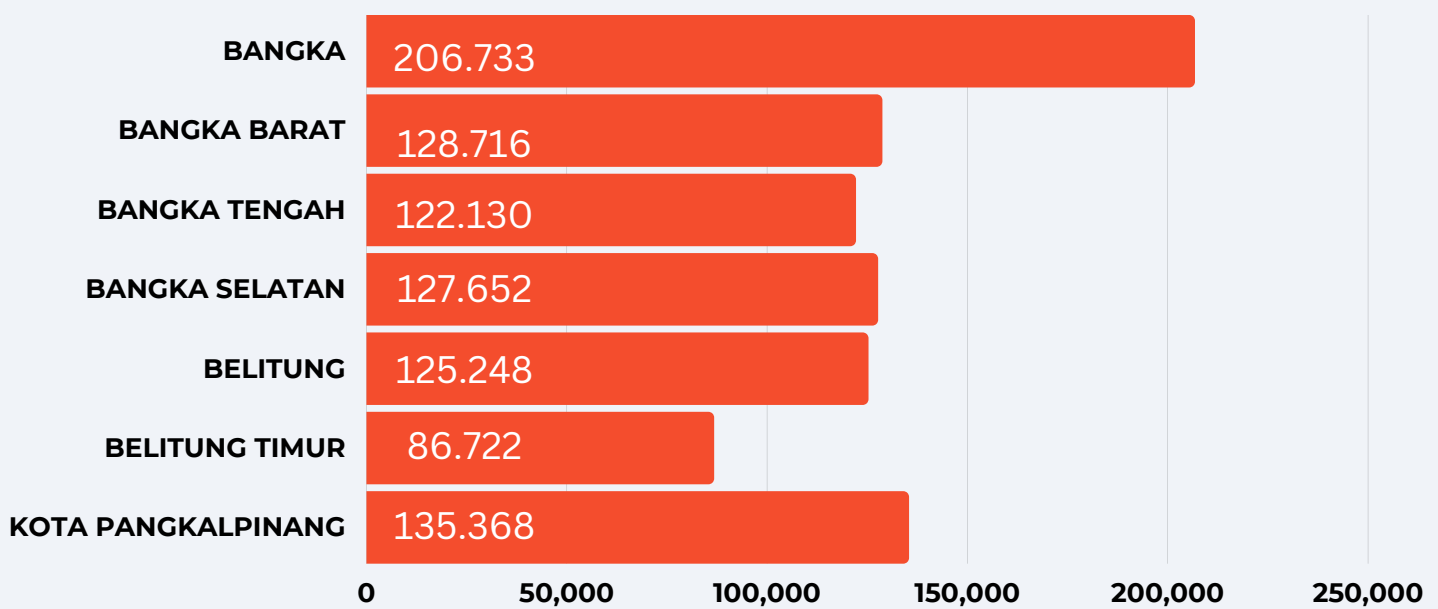

INFORMASI PEMILU

DATA PEMILIH DAN CALON LEGISLATIF

PEMILU 2019

JUMLAH CALEG DPRD PROVINSI

30% KETERWAKILAN PEREMPUAN

JUMLAH PEMILIH PEMILU 2019

PEMILIH DAN WILAYAH PEMILU 2019

Laki - Laki

475.784

Perempuan

456.785

932.569 Pemilih
3803 TPS
391 Desa/Kelurahan
47 Kecamatan